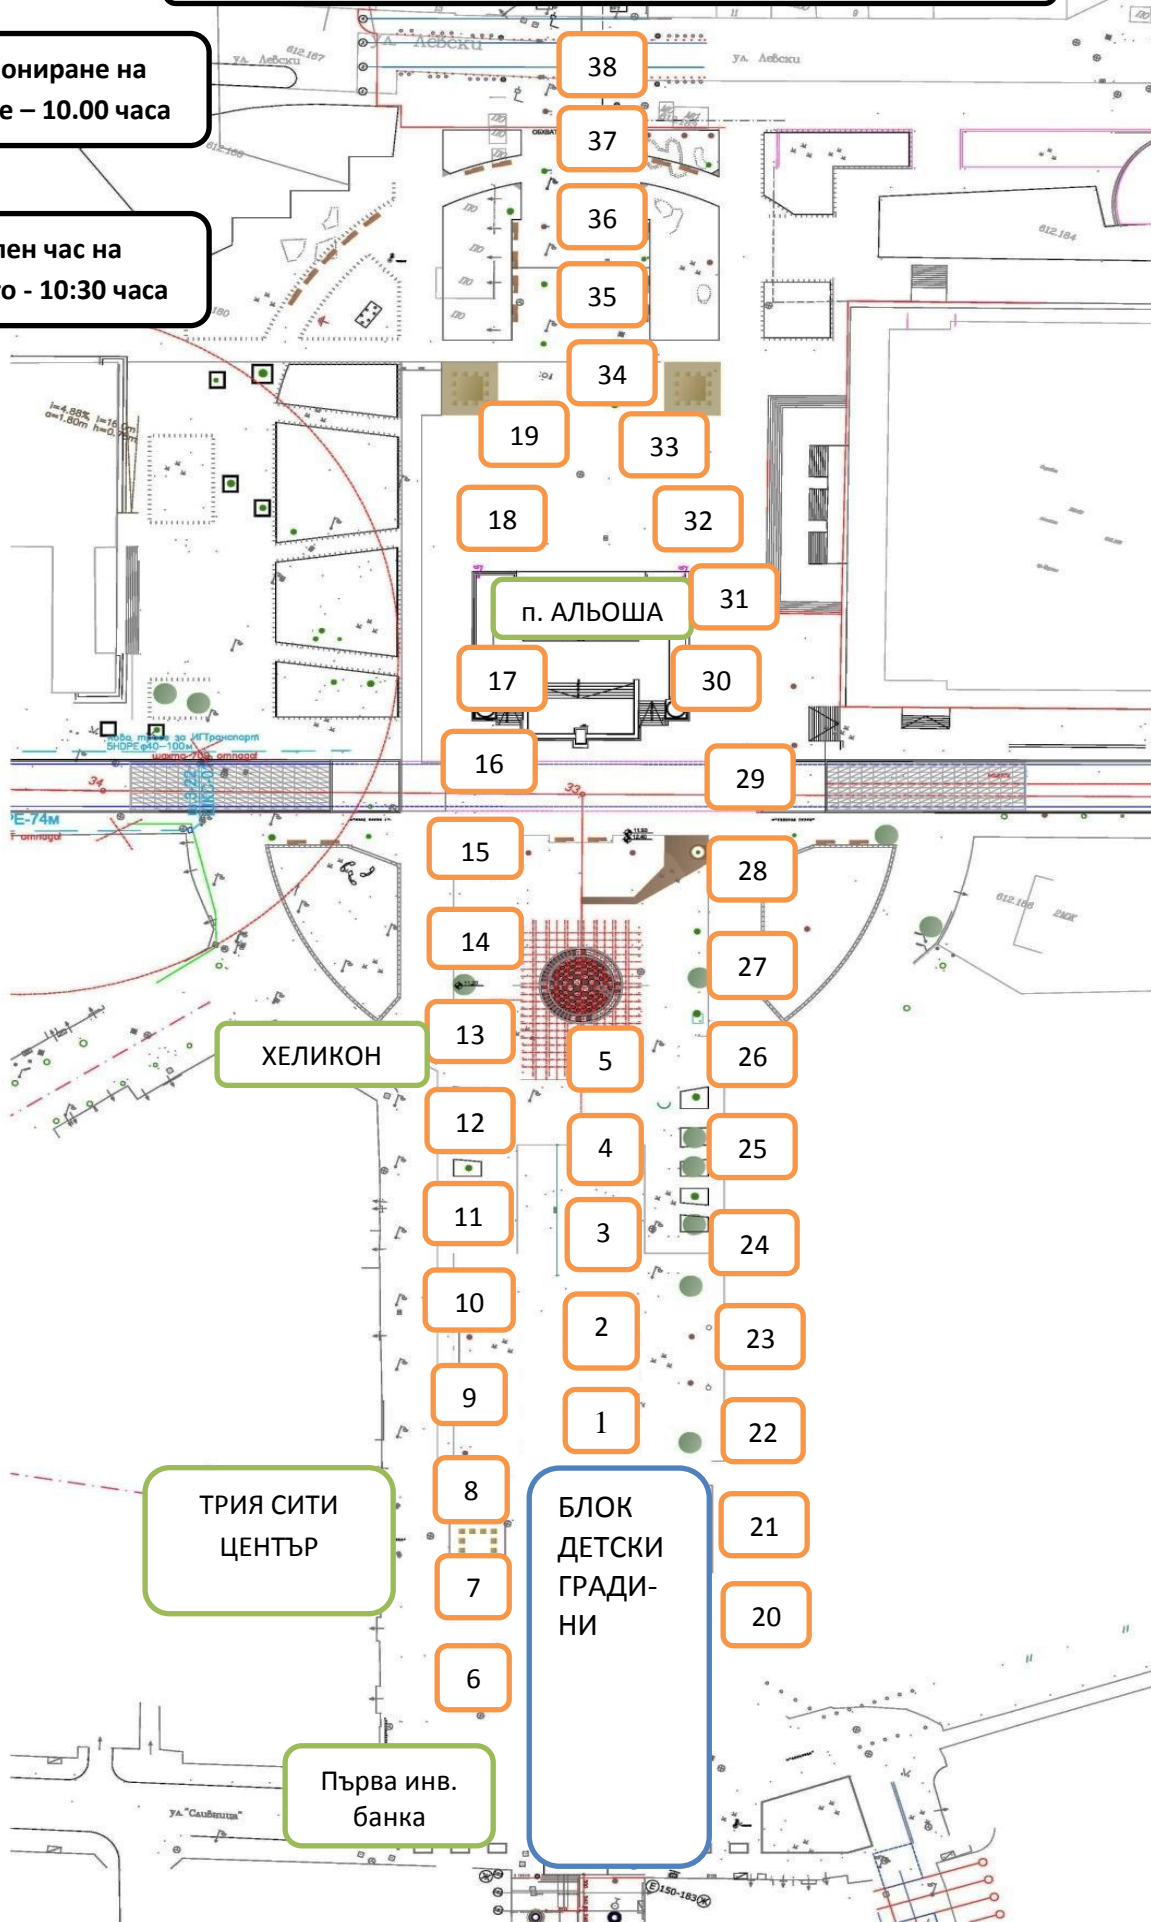

Схема на шествие - 24 май 2017

Позициониране на блоковете – 10.00 часа

Начален час на шествието - 10:30 часа

38

37

36

35

34

19

33

18

32

п. АЛЪОША

31

17

30

5

26

12

4

25

11

3

24

10

2

23

9

1

22

ТРИЯ СИТИ  
ЦЕНТЪР

8